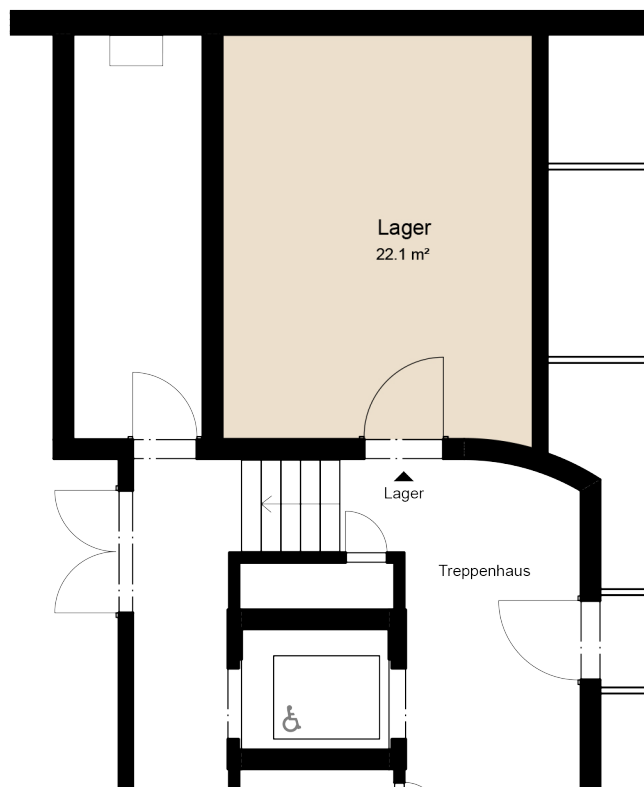

- Mietfläche: 22 m²
- Höhe: 2.40 m

Änderungen vorbehalten

0 2m 5m

M = 1:100

RED Real Estate AG

Seehofstrasse 4 • CH-8008 Zürich

Telefon +41 (0)43 211 04 00 • office@redrealestate.ch • redrealestate.ch