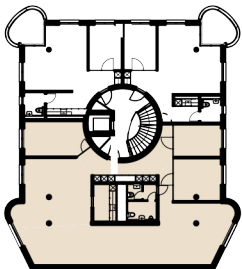

## Büro 4

## 1. Obergeschoss Süden

- Mietfläche: 187 m<sup>2</sup>
- Höhe: 2.76 m

- G = Garderobe  
 KS = Kühlschrank  
 MW = Mikrowelle  
 GS-C = Geschirrspüler Compact

Änderungen vorbehalten

0 2m 5m

M = 1:100

RED Real Estate AG