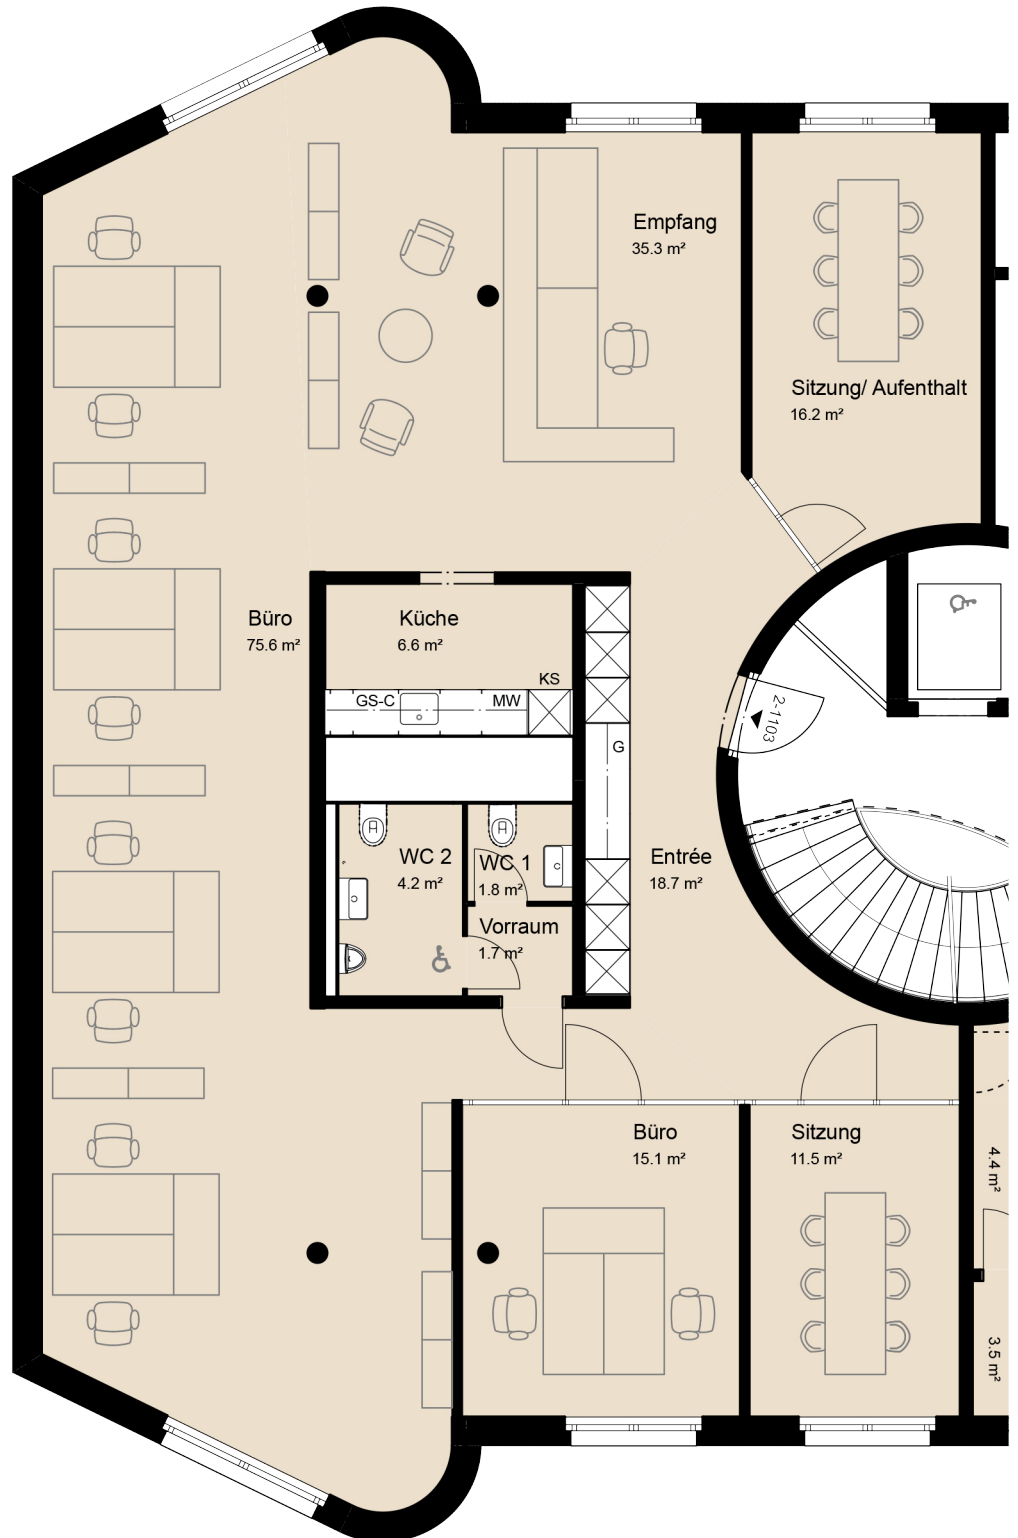

## Büro 4

## 1. Obergeschoss Süden

- Mietfläche: 187 m<sup>2</sup>
- Höhe: 2.76 m

- G = Garderobe  
 KS = Kühlschrank  
 MW = Mikrowelle  
 GS-C = Geschirrspüler Compact

Änderungen vorbehalten

0 2m 5m

M = 1:100

RED Real Estate AG