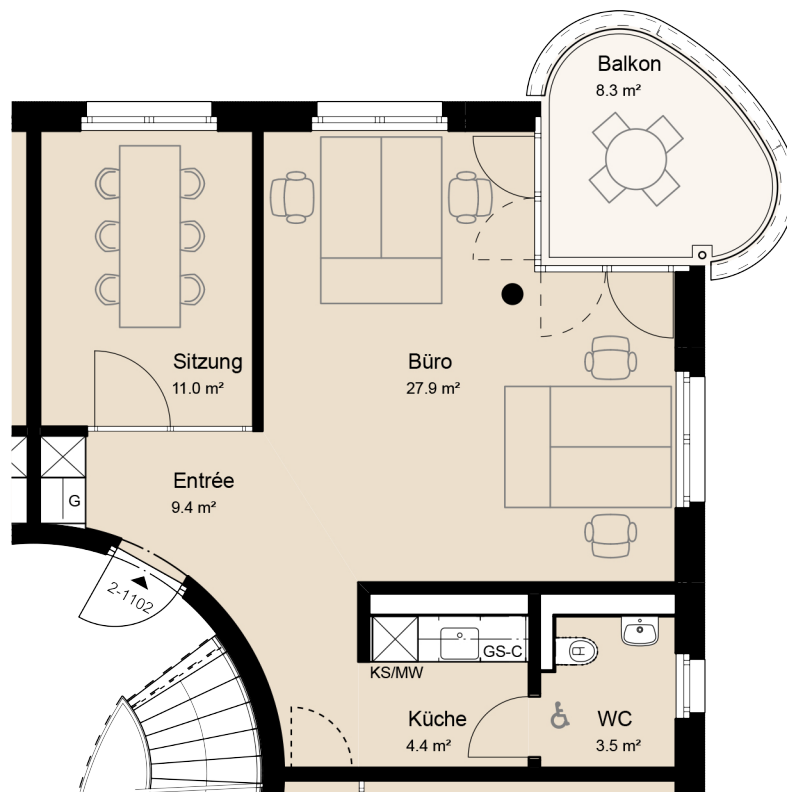

- Mietfläche: 56 m²
- Aussenfläche: 8.3 m²
- Höhe: 2.76 m

- G = Garderobe
KS = Kühlschrank
MW = Mikrowelle
GS-C = Geschirrspüler Compact

Änderungen vorbehalten

0 2m 5m

M = 1:100

RED Real Estate AG

Seehofstrasse 4 • CH-8008 Zürich
Telefon +41 (0)43 211 04 00 • office@redrealestate.ch • redrealestate.ch