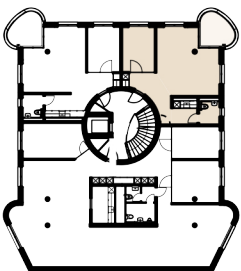

- Mietfläche: 56 m²
- Aussenfläche: 8.3 m²
- Höhe: 2.76 m

- G = Garderobe
KS = Kühlschrank
MW = Mikrowelle
GS-C = Geschirrspüler Compact

Änderungen vorbehalten

0 2m 5m

M = 1:100

RED Real Estate AG

Seehofstrasse 4 • CH-8008 Zürich
Telefon +41 (0)43 211 04 00 • office@redrealestate.ch • redrealestate.ch