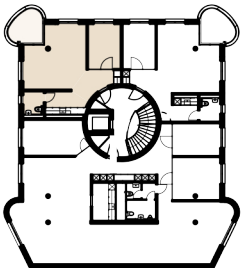

- Mietfläche: 55 m²
- Aussenfläche: 8.3 m²
- Höhe: 2.76 m

- G = Garderobe
- KS = Kühlschrank
- MW = Mikrowelle
- GS-C = Geschirrspüler Compact

Änderungen vorbehalten

0 2m 5m

M = 1:100