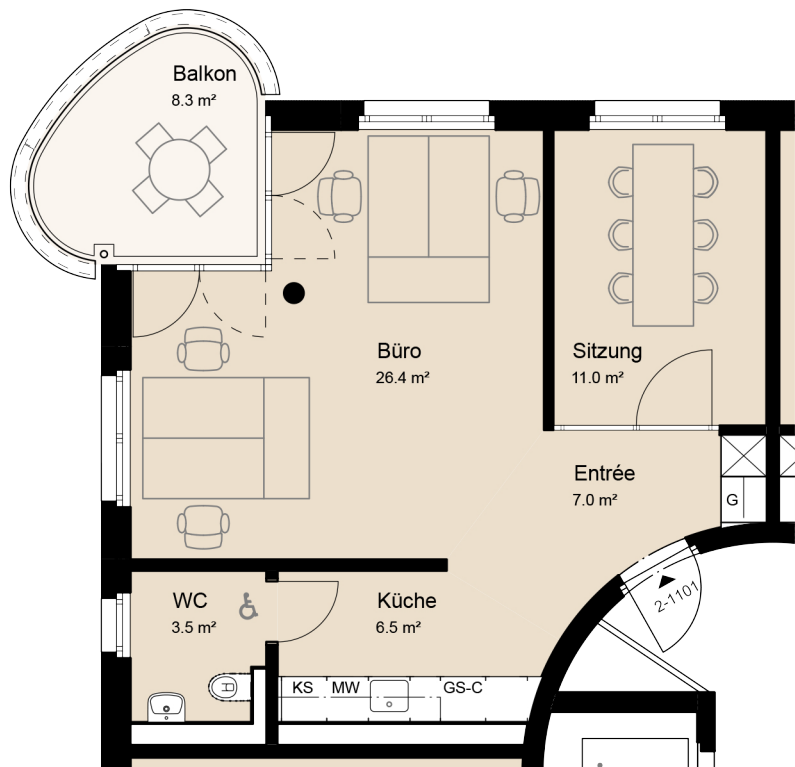

- Mietfläche: 55 m²
- Aussenfläche: 8.3 m²
- Höhe: 2.76 m

- G = Garderobe
- KS = Kühlschrank
- MW = Mikrowelle
- GS-C = Geschirrspüler Compact

Änderungen vorbehalten

0 2m 5m

M = 1:100