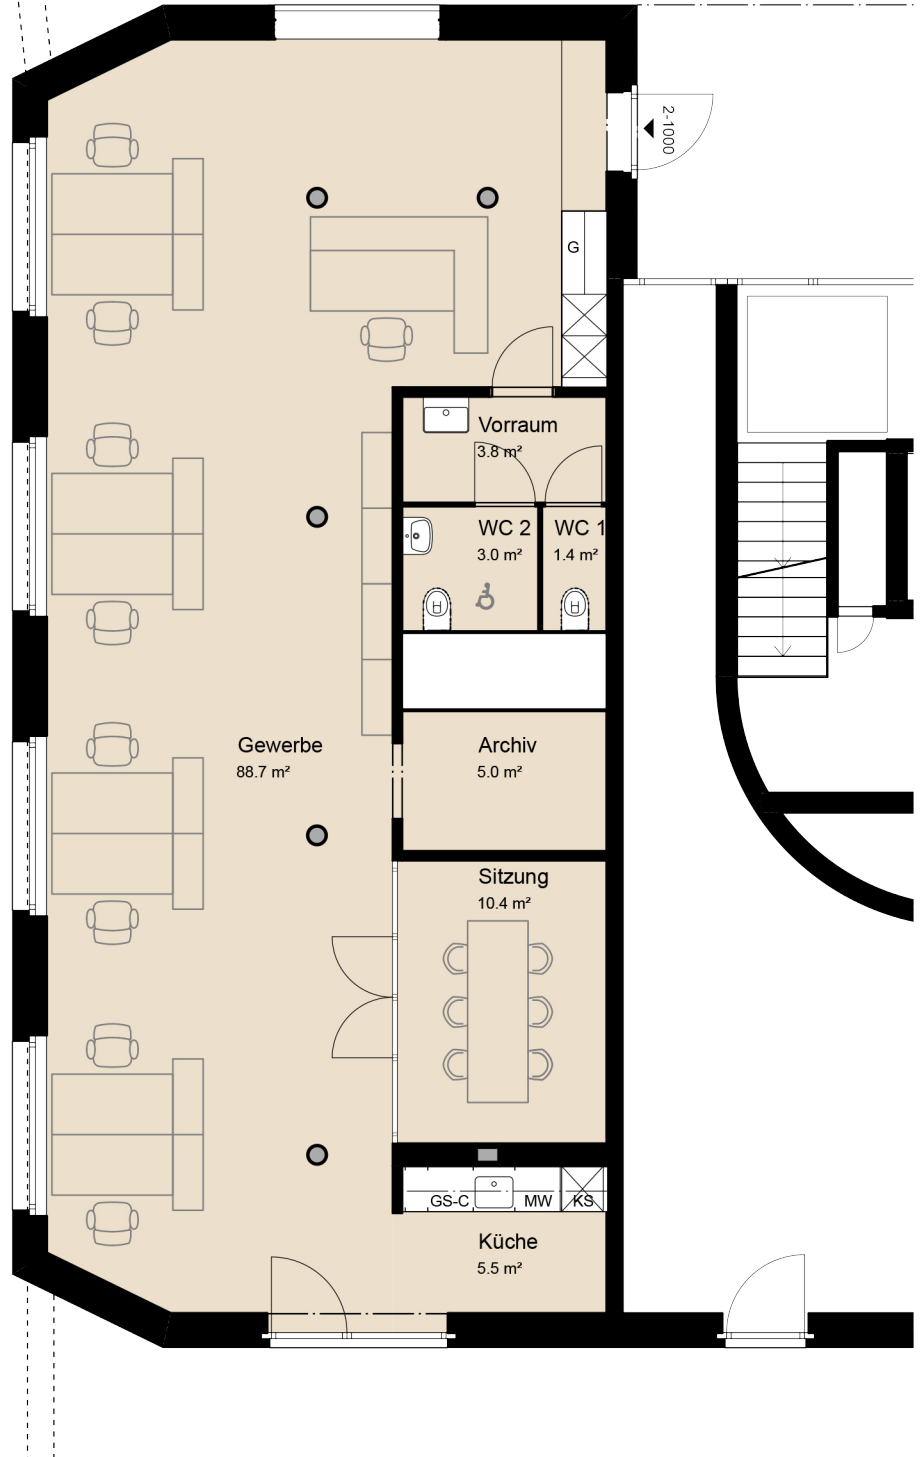

Büro 1

Erdgeschoss Süden

- Mietfläche 118 m²
- Raumhöhe: 3.50 m

- G = Garderobe
KS = Kühlschrank
MW = Mikrowelle
GS-C = Geschirrspüler Compact

Änderungen vorbehalten

0 2m 5m

M = 1:100

RED Real Estate AG