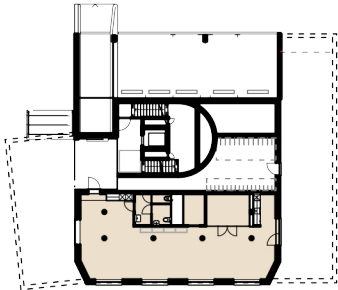

Büro 1

Erdgeschoss Süden

- Mietfläche 118 m²
- Raumhöhe: 3.50 m

- G = Garderobe
KS = Kühlschrank
MW = Mikrowelle
GS-C = Geschirrspüler Compact

Änderungen vorbehalten

0 2m 5m

M = 1:100

RED Real Estate AG